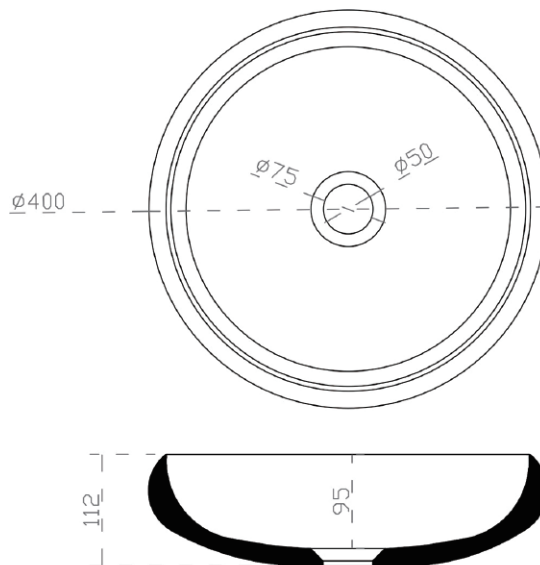

**SPECIFICATION SHEET**

**ELENA Composite Stone Basin 400mm**

SKU: CSB-ELENA A70

<b>Material</b>	Composite Stone
<b>Installation</b>	Bench Mount
<b>Width</b>	400mm
<b>Depth</b>	400mm
<b>Height</b>	112mm
<b>Waste Size</b>	40mm
<b>Overflow</b>	No
<b>Colour Options</b>	White
<b>Finish Options</b>	Matte