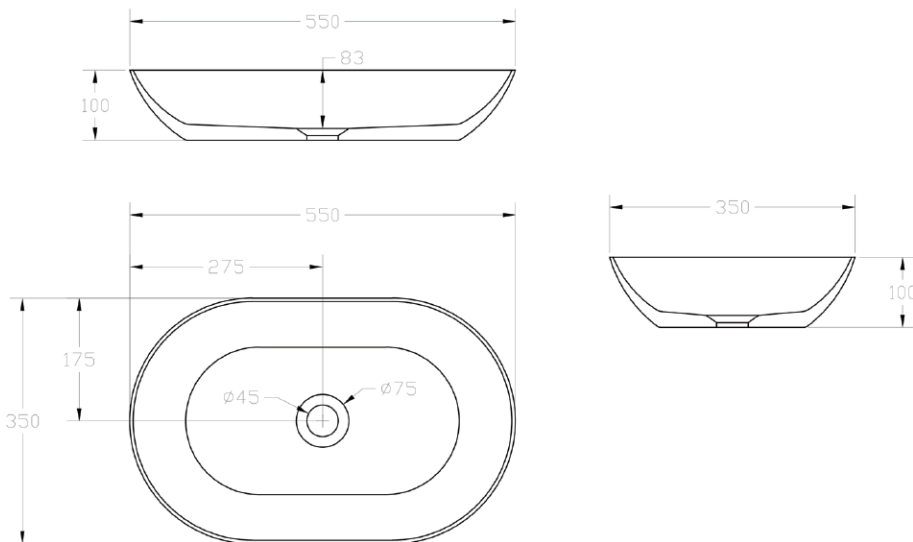

**SPECIFICATION SHEET**

**MARCO Composite Stone Basin 550mm**

SKU: CSB-MARCO-A01

<b>Material</b>	Composite Stone
<b>Installation</b>	Bench Mount
<b>Width</b>	550mm
<b>Depth</b>	350mm
<b>Height</b>	100mm
<b>Waste Size</b>	40mm
<b>Overflow</b>	No
<b>Colour Options</b>	Matte White   Matte Grey
<b>Finish</b>	Matte