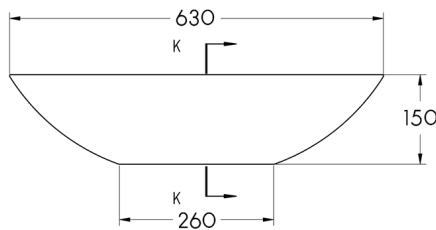

**SPECIFICATION SHEET**

**PIETRO Composite Stone Basin 630mm**  
SKU: CSB-PIETRO A108

<b>Material</b>	Composite Stone
<b>Installation</b>	Bench Mount
<b>Width</b>	630mm
<b>Depth</b>	360mm
<b>Height</b>	150mm
<b>Waste Size</b>	40mm
<b>Overflow</b>	No
<b>Colour Options</b>	White
<b>Finish Options</b>	Matte