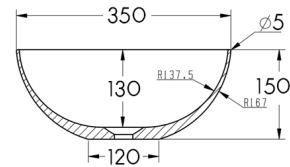

**SPECIFICATION SHEET**

**PIETRO Composite Stone Basin 630mm**  
SKU: CSB-PIETRO A108

<b>Material</b>	Composite Stone
<b>Installation</b>	Bench Mount
<b>Width</b>	630mm
<b>Depth</b>	360mm
<b>Height</b>	150mm
<b>Waste Size</b>	40mm
<b>Overflow</b>	No
<b>Colour Options</b>	White
<b>Finish Options</b>	Matte