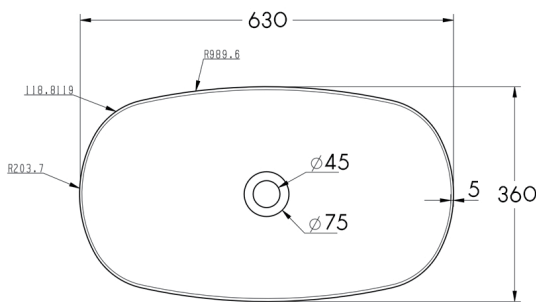

**SPECIFICATION SHEET**

**PIETRO Composite Stone Basin 630mm**  
SKU: CSB-PIETRO A108

<b>Material</b>	Composite Stone
<b>Installation</b>	Bench Mount
<b>Width</b>	630mm
<b>Depth</b>	360mm
<b>Height</b>	150mm
<b>Waste Size</b>	40mm
<b>Overflow</b>	No
<b>Colour Options</b>	White
<b>Finish Options</b>	Matte