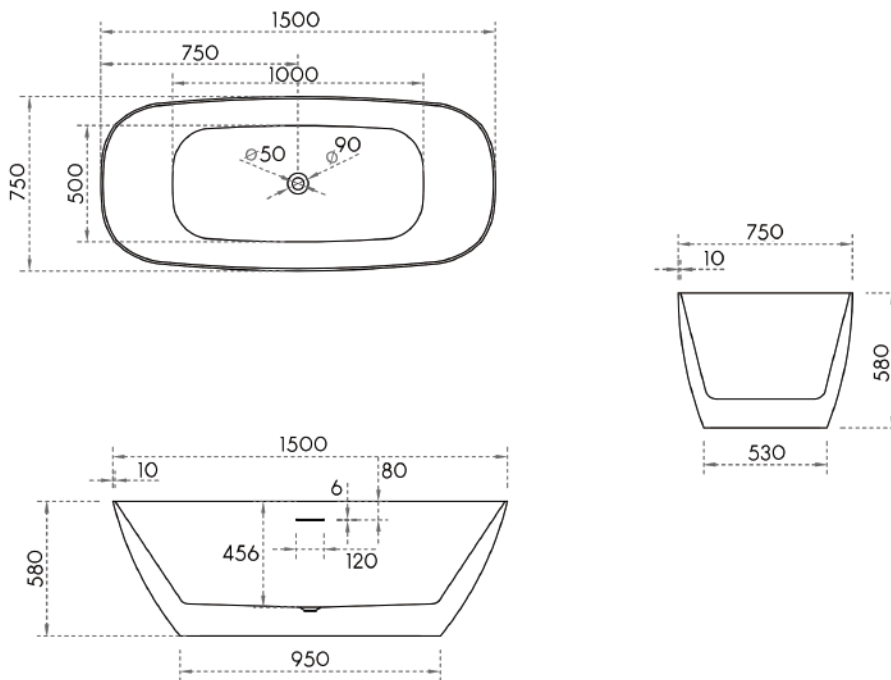

**SPECIFICATION SHEET**

**MATTIA 1500 Freestanding Bath**

SKU: BTH-AR-7602 MATTIA 1500

<b>Material</b>	Acrylic
<b>Installation</b>	Freestanding
<b>Width</b>	1500mm
<b>Depth</b>	750mm
<b>Height</b>	580mm
<b>Adjustable Feet</b>	Yes
<b>Waste Size</b>	40mm
<b>Overflow</b>	Yes
<b>Colour</b>	White
<b>Finish Options</b>	Gloss/Matte White