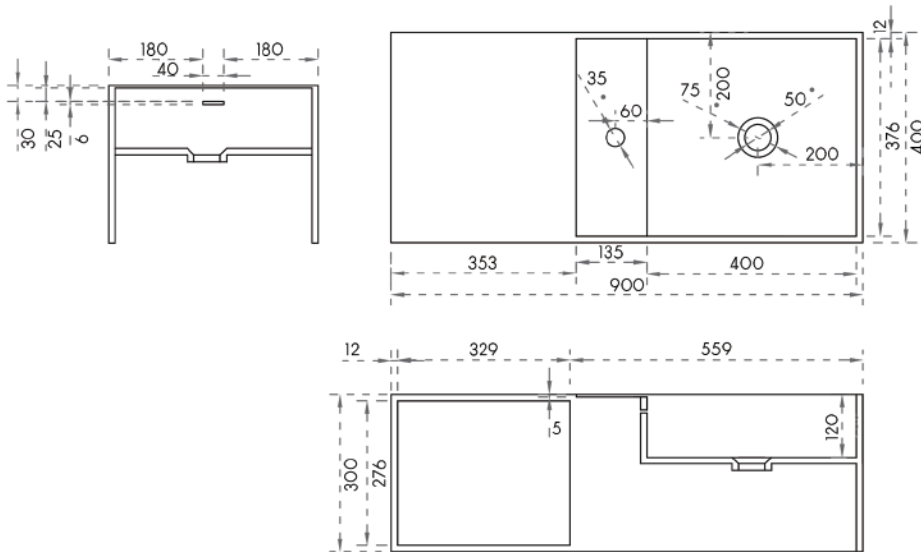

**SPECIFICATION SHEET**

**GIOVANNI Composite Stone Wall-mounted Basin**  
SKU: CSB-GIOVANNI 900L G34

<b>Material</b>	Composite Stone
<b>Installation</b>	Wall-mounted
<b>Width</b>	900mm
<b>Depth</b>	400mm
<b>Height</b>	300mm
<b>Waste Size</b>	50mm
<b>Overflow</b>	No
<b>Colour</b>	White
<b>Finish</b>	Matte
<b>Basin Options</b>	Left Offset / Right Offset